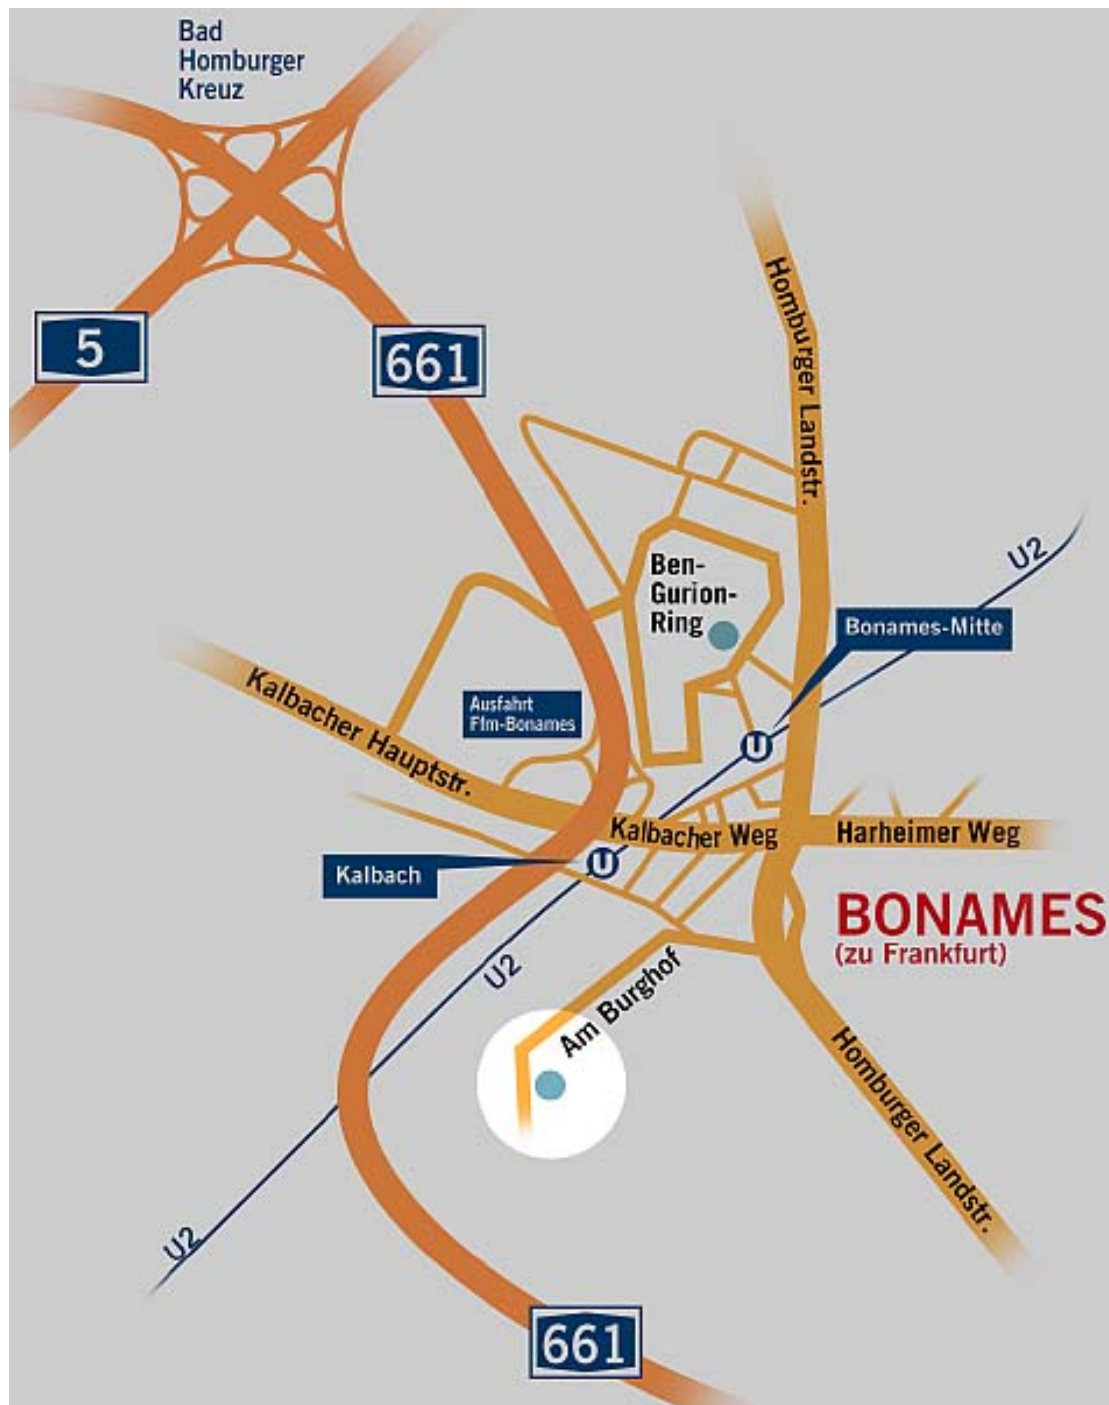

## Anfahrtsskizze zum Street Gig „Culcha Candela“

Airfield-Hangar 1 (Tower Café), Frankfurt – Bonames, Am Burghof 55,  
60437 Frankfurt am Main

## Wegbeschreibung zum Airfield-Hangar 1, Frankfurt - Bonames

Sie erreichen uns mit den „Öffentlichen“

- U-Bahn (U2) bis Station „Kalbach“, dann etwa 5 Minuten Fußweg über den unteren Kalbacher Weg Richtung Bonames zum Tower-Cafe.
- Alternativ: Bus 27 bis zur Station „Nordpark“, dann etwa 5 Minuten Fußweg Richtung Westen zum Tower-Cafe.